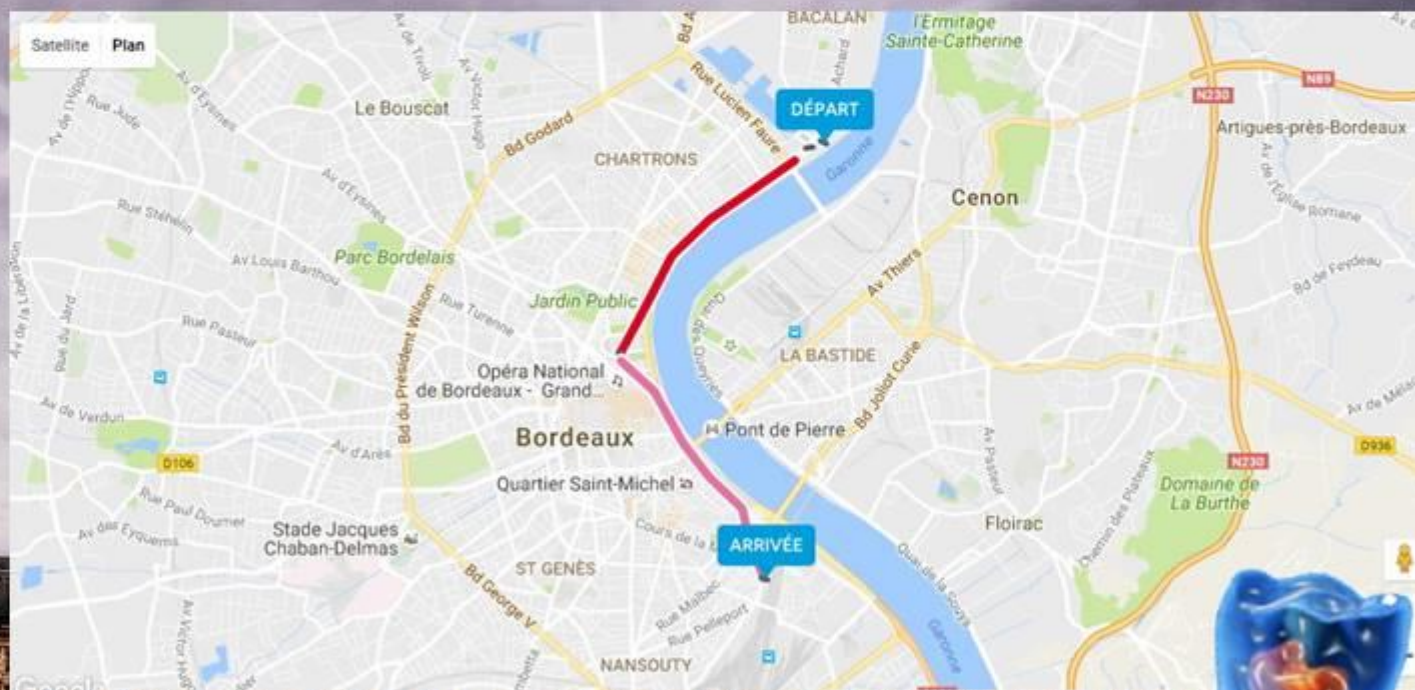

Feuille de route

-  **DÉPART :**
Gare Saint-Jean, Bordeaux
⌚ 1 minute (~14 m)
-  **GARE SAINT-JEAN**
-  **BORDEAUX Parc des Expositions / Cracovie / Quinconces Fleuve**
⌚ 10 minutes - 6 arrêts
-  **QUINCONCES**
⌚ 1 minute
⌚ 4 minutes
-  **QUINCONCES**
-  **BORDEAUX Berges de la Garonne / BORDEAUX La Cité du Vin / Quinconces**
⌚ 8 minutes - 5 arrêts
-  **LA CITÉ DU VIN**
⌚ 5 minutes (~337 m)
-  **ARRIVÉE :**
La Cité du Vin, Quai de Bacalan, Bordeaux

Itinéraire : Gare Saint Jean - Cité du Vin

Feuille de route

-  **DÉPART :**
Aéroport de Bordeaux-Mérignac,
Mérignac
⌚ 2 minutes (~117 m)
- AÉROPORT TERMINUS**
-  **1 BORDEAUX Gare Saint-Jean**
⌚ 44 minutes - 30 arrêts
- GAMBETTA MÉRIADECK**
⌚ 6 minutes
⌚ 7 minutes
-  **GAMBETTA - MADD**
-  **B BORDEAUX Berges de la
Garonne / BORDEAUX La Cité
du Vin / Quinconces**
⌚ 12 minutes - 7 arrêts
-  **LA CITÉ DU VIN**
⌚ 5 minutes (~337 m)
-  **ARRIVÉE :**
134-150 Quai de Bacalan, 33300
Bordeaux

Itinéraire : Aéroport de Mérignac - Cité du Vin

Feuille de route

-  **DÉPART :**
Gare Saint-Jean, Bordeaux
⤴ 1 minute (~14 m)
-  **GARE SAINT-JEAN**
-  **BORDEAUX** Parc des Expositions / Cracovie / Quinconces Fleuve
⌚ 10 minutes - 6 arrêts
-  **QUINCONCES**
⤴ 1 minute
⌚ 4 minutes
-  **QUINCONCES**
-  **BORDEAUX** Berges de la Garonne / BORDEAUX La Cité du Vin / Quinconces
⌚ 8 minutes - 5 arrêts
-  **LA CITÉ DU VIN**
⤴ 5 minutes (~337 m)
-  **ARRIVÉE :**
La Cité du Vin, Quai de Bacalan, Bordeaux

Itinéraire : Cité du Vin- Gare Saint-Jean

Feuille de route

-  **DÉPART :**
134-150 Quai de Bacalan, 33300
Bordeaux
⌚ 5 minutes (~441 m)
- LA CITÉ DU VIN**
-  **B** PESSAC Centre / PESSAC
France Alouette / Montaigne
Montesquieu
⌚ 13 minutes - 7 arrêts
- GAMBETTA - MADD**
-  ⌚ 9 minutes
⌚ 6 minutes
- GAMBETTA MÉRIADECK**
-  **1** MERIGNAC Aéroport
⌚ 39 minutes - 31 arrêts
-  **AÉROPORT (ARRÊT DE DESCENTE)**
⌚ 1 minute (~63 m)
-  **ARRIVÉE :**
Aéroport de Bordeaux-Mérignac,
Mérignac