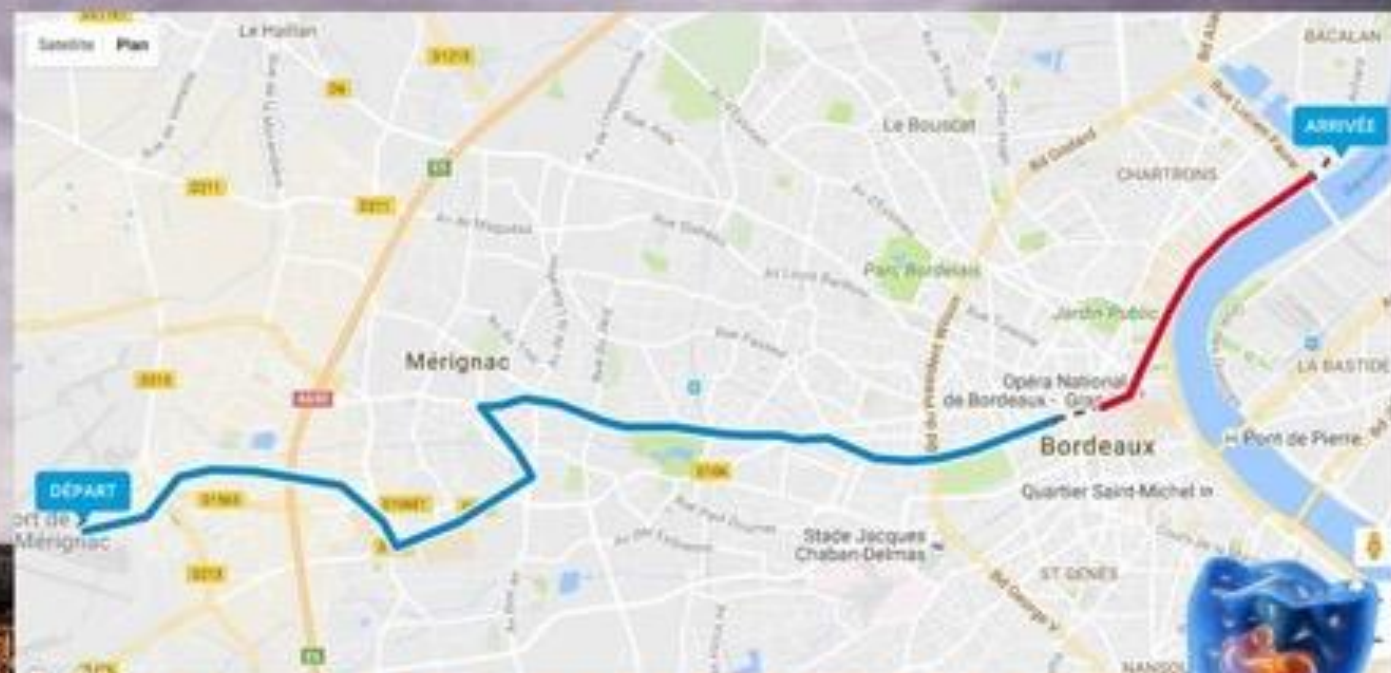

Feuille de route

-  **DÉPART :**
Gare Saint-Jean, Bordeaux
⌚ 1 minute (~14 m)
-  **GARE SAINT-JEAN**
-  **BORDEAUX Parc des Expositions / Cracovie / Quinconces Fleuve**
⌚ 10 minutes - 6 arrêts
-  **QUINCONCES**
⌚ 1 minute
⌚ 4 minutes
-  **QUINCONCES**
-  **BORDEAUX Berges de la Garonne / BORDEAUX La Cité du Vin / Quinconces**
⌚ 8 minutes - 5 arrêts
-  **LA CITÉ DU VIN**
⌚ 5 minutes (~337 m)
-  **ARRIVÉE :**
La Cité du Vin, Quai de Bacalan, Bordeaux

Itinéraire : Gare Saint Jean - Cité du Vin

Feuille de route

-  **DÉPART :**
Aéroport de Bordeaux-Mérignac,
Mérignac
⌚ 2 minutes (~117 m)
- AÉROPORT TERMINUS**
-  **1 BORDEAUX Gare Saint-Jean**
⌚ 44 minutes - 30 arrêts
- GAMBETTA MÉRIADECK**
⌚ 6 minutes
⌚ 7 minutes
-  **GAMBETTA - MADD**
-  **B BORDEAUX Berges de la
Garonne / BORDEAUX La Cité
du Vin / Quinconces**
⌚ 12 minutes - 7 arrêts
-  **LA CITÉ DU VIN**
⌚ 5 minutes (~337 m)
-  **ARRIVÉE :**
134-150 Quai de Bacalan, 33300
Bordeaux

Itinéraire : Aéroport de Mérignac - Cité du Vin

Feuille de route

-  **DÉPART :**
Gare Saint-Jean, Bordeaux
⤴ 1 minute (~14 m)
-  **GARE SAINT-JEAN**
-  **BORDEAUX** Parc des Expositions / Cracovie / Quinconces Fleuve
⌚ 10 minutes - 6 arrêts
-  **QUINCONCES**
⤴ 1 minute
⌚ 4 minutes
-  **QUINCONCES**
-  **BORDEAUX** Berges de la Garonne / BORDEAUX La Cité du Vin / Quinconces
⌚ 8 minutes - 5 arrêts
-  **LA CITÉ DU VIN**
⤴ 5 minutes (~337 m)
-  **ARRIVÉE :**
La Cité du Vin, Quai de Bacalan, Bordeaux

Itinéraire : Cité du Vin- Gare Saint-Jean

Feuille de route

-  **DÉPART :**
134-150 Quai de Bacalan, 33300
Bordeaux
⌚ 5 minutes (~441 m)
- LA CITÉ DU VIN**
-  **B** PESSAC Centre / PESSAC
France Alouette / Montaigne
Montesquieu
⌚ 13 minutes - 7 arrêts
- GAMBETTA - MADD**
-  ⌚ 9 minutes
⌚ 6 minutes
- GAMBETTA MÉRIADECK**
-  **1** MERIGNAC Aéroport
⌚ 39 minutes - 31 arrêts
-  **AÉROPORT (ARRÊT DE DESCENTE)**
⌚ 1 minute (~63 m)
-  **ARRIVÉE :**
Aéroport de Bordeaux-Mérignac,
Mérignac