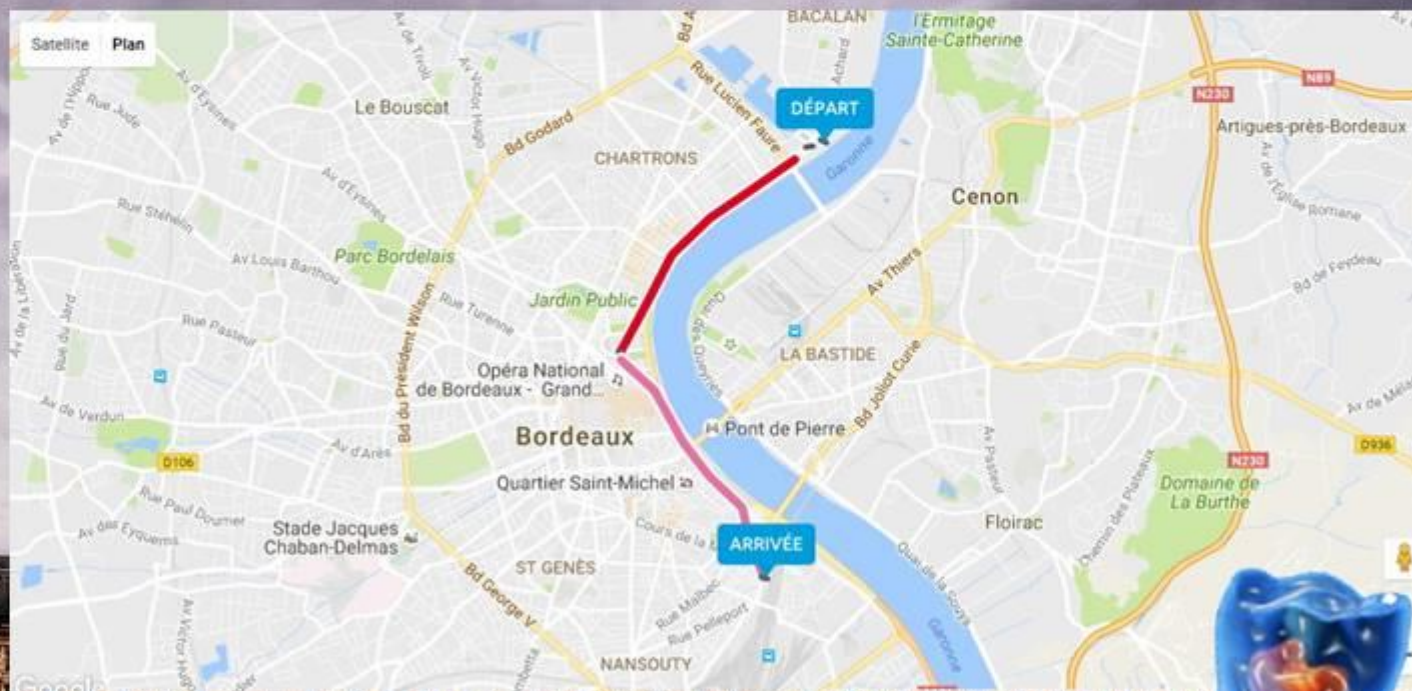

Feuille de route

-  **DÉPART :**
Gare Saint-Jean, Bordeaux
⌚ 1 minute (~14 m)
-  **GARE SAINT-JEAN**
-  **BORDEAUX Parc des Expositions / Cracovie / Quinconces Fleuve**
⌚ 10 minutes - 6 arrêts
-  **QUINCONCES**
⌚ 1 minute
⌚ 4 minutes
-  **QUINCONCES**
-  **BORDEAUX Berges de la Garonne / BORDEAUX La Cité du Vin / Quinconces**
⌚ 8 minutes - 5 arrêts
-  **LA CITÉ DU VIN**
⌚ 5 minutes (~337 m)
-  **ARRIVÉE :**
La Cité du Vin, Quai de Bacalan, Bordeaux

Itinéraire : Gare Saint Jean - Cité du Vin

Feuille de route

-  **DÉPART :**
Aéroport de Bordeaux-Mérignac,
Mérignac
⌚ 2 minutes (~117 m)
- AÉROPORT TERMINUS**
-  **1 BORDEAUX Gare Saint-Jean**
⌚ 44 minutes - 30 arrêts
- GAMBETTA MÉRIADECK**
⌚ 6 minutes
⌚ 7 minutes
-  **GAMBETTA - MADD**
-  **B BORDEAUX Berges de la
Garonne / BORDEAUX La Cité
du Vin / Quinconces**
⌚ 12 minutes - 7 arrêts
-  **LA CITÉ DU VIN**
⌚ 5 minutes (~337 m)
-  **ARRIVÉE :**
134-150 Quai de Bacalan, 33300
Bordeaux

Itinéraire : Aéroport de Mérignac - Cité du Vin

Feuille de route

-  **DÉPART :**
Gare Saint-Jean, Bordeaux
⤴ 1 minute (~14 m)
-  **GARE SAINT-JEAN**
-  **BORDEAUX** Parc des Expositions / Cracovie / Quinconces Fleuve
⌚ 10 minutes - 6 arrêts
-  **QUINCONCES**
⤴ 1 minute
⌚ 4 minutes
-  **QUINCONCES**
-  **BORDEAUX** Berges de la Garonne / BORDEAUX La Cité du Vin / Quinconces
⌚ 8 minutes - 5 arrêts
-  **LA CITÉ DU VIN**
⤴ 5 minutes (~337 m)
-  **ARRIVÉE :**
La Cité du Vin, Quai de Bacalan, Bordeaux

Itinéraire : Cité du Vin- Gare Saint-Jean

Feuille de route

-  **DÉPART :**
134-150 Quai de Bacalan, 33300
Bordeaux
⌚ 5 minutes (~441 m)
- LA CITÉ DU VIN**
-  **B** PESSAC Centre / PESSAC
France Alouette / Montaigne
Montesquieu
⌚ 13 minutes - 7 arrêts
- GAMBETTA - MADD**
-  ⌚ 9 minutes
⌚ 6 minutes
- GAMBETTA MÉRIADECK**
-  **1** MERIGNAC Aéroport
⌚ 39 minutes - 31 arrêts
-  **AÉROPORT (ARRÊT DE DESCENTE)**
⌚ 1 minute (~63 m)
-  **ARRIVÉE :**
Aéroport de Bordeaux-Mérignac,
Mérignac